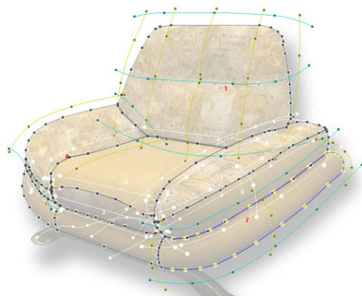

- надо срочно переодеть диваны?

Услуга: обработка фото моделей для программы «Ассоль-Дизайн»

Если у Вас нет времени для тщательной подготовки Ваших моделей к «переодеванию» в салоне или на сайте - наши специалисты оперативно подготовят их для использования в «Ассоль-Дизайн»

- **Гарантия качества:** все файлы моделей проходят проверку в «Ассоль-Дизайн», в соответствие с требованиями разработчика.
- **Удобство:** мы работаем дистанционно через Интернет
- **Профессионализм:** опытные дизайнеры выполняют обработку изображений в Photoshop для достижения наилучшей фотореалистичности «переодевания» в «Ассоль-Дизайн»
- **Оперативность:** сжатые сроки выполнения - от 1 дня

Как мы работаем

1. Вы присылаете Заявку в электронном виде: {фото моделей, схемы разбивки по компаньонам, пожелания (будет переодеваться в материалы однотонные/цветные, с блеском/без блеска и пр.)};
2. Мы согласуем сроки, рассчитываем стоимость заказа и выставляем счет;
3. После оплаты мы приступаем к работе, для Вашего контроля «переодевания» мы временно помещаем результаты работы на сайт www.s-room.ru, и при наличии замечаний вносим коррективы;
4. После Вашего одобрения мы выкладываем результаты в Интернете для скачивания;
5. Вы переписываете обработанные модели на свой компьютер и наслаждаетесь их полноценным «переодеванием» в «Ассоль-Дизайн»!

Стоимость

- Заказ менее 10 моделей: 1 модель 1000-2500 руб.
- Заказ от 10 моделей: СКИДКА 10%
- Заказ от 20 моделей: СКИДКА 15%
  - Простая модель (диван\кресло простого рельефа, кол-во областей до 10) - 1000 руб.
  - Модель средней сложности (диван сложного рельефа, угловой с большим кол-вом областей)-2000 руб.
- Создание карт блеска: + 15%
- Ретушь фото: очистка дивана в ткани с рисунком до однотонного: 1 модель 1000-2000 руб. (Качество результата будет заведомо хуже, чем реальное фото в однотонных материалах.)
- Фотографирование моделей: по договоренности.

Контакты

«АССОЛЬ - Центр Прикладных Компьютерных Технологий"
141700, Московская обл., г. Долгопрудный, ул. Первомайская, 5

+7 (495) 408-88-77
+7 (498) 744-63-52
+7 (926) 842-72-72
+7 (926) 842-73-73

E-mail: assolinfo@mail.ru
Сайт: www.assol.org

Переодеваем диваны в Интернете: www.s-room.ru